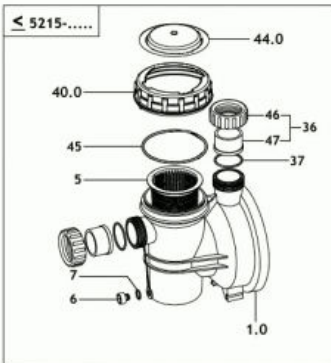

# SILENPLUS 1M

230 50/60 014646/STD

0116-.... >

< 5215-....

# SILEN PLUS 2 M

230 50/60 014653/STD

- 25.1
- 37
- 57
- 71
- 72
- 73
- 69

# SILENPLUS 3 M

(230 50/60 014653/STD)

\* piezas recomendadas - recommended spare parts