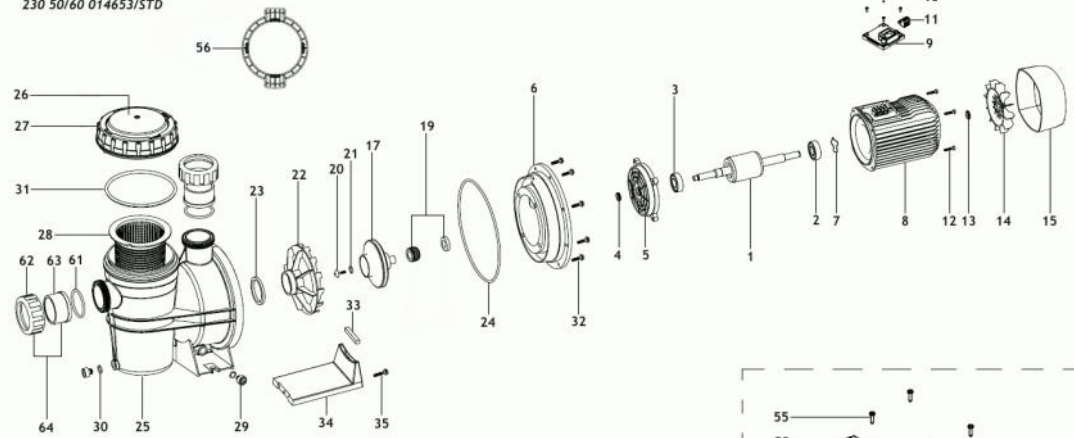

# SILENPLUS 1M

230 50/60 014646/STD

0116-.... >

< 5215-....

# SILEN PLUS 2 M

230 50/60 014653/STD

- 25.1
- 37
- 57
- 71
- 72
- 73
- 69

# SILENPLUS 3 M

(230 50/60 014653/STD)

\* piezas recomendadas - recommended spare parts