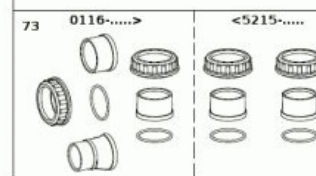

# SILENPLUS 1M

230 50/60 014646/STD

0116-.... >

< 5215-....

# SILEN PLUS 2 M

230 50/60 014653/STD

- 25.1
- 37
- 57
- 71
- 72
- 73
- 69