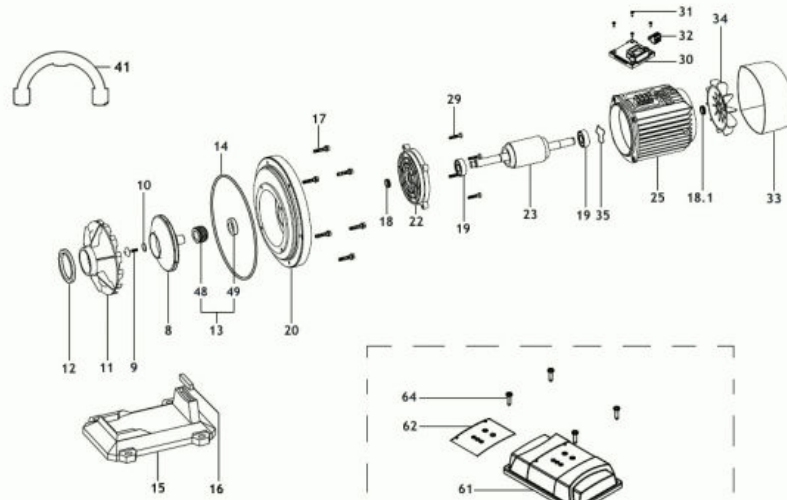

# SILENPLUS 1M

230 50/60 014646/STD

0116-.... >

< 5215-....

# SILEN PLUS 2 M

230 50/60 014653/STD

- 25.1
- 37
- 57
- 71
- 72
- 73
- 69

# SILENPLUS 3 M

(230 50/60 014653/STD)

\* piezas recomendadas - recommended spare parts