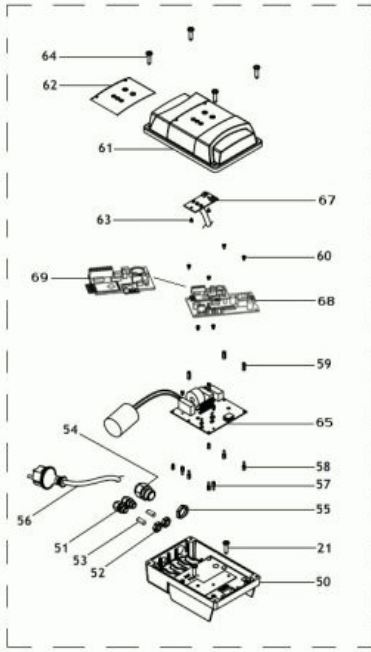

# SILENPLUS 1M

230 50/60 014646/STD

0116-.... >

< 5215-....

# SILEN PLUS 2 M

230 50/60 014653/STD

- 25.1
- 37
- 57
- 71
- 72
- 73
- 69

# SILENPLUS 3 M

(230 50/60 014653/STD)

\* piezas recomendadas - recommended spare parts