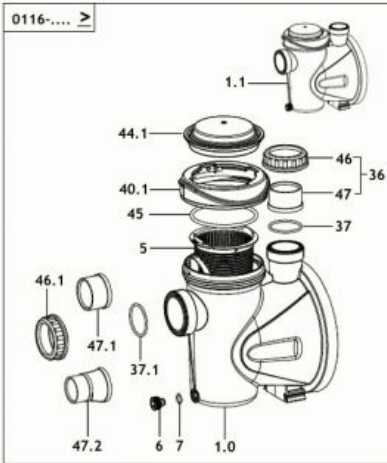

# SILENPLUS 1M

230 50/60 014646/STD

0116-.... >

< 5215-....

# SILEN PLUS 2 M

230 50/60 014653/STD

- 25.1
- 37
- 57
- 71
- 72
- 73
- 69

# SILENPLUS 3 M

(230 50/60 014653/STD)

\* piezas recomendadas - recommended spare parts