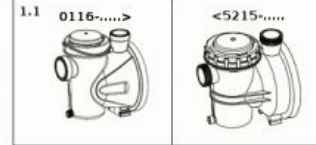

# SILENPLUS 1M

230 50/60 014646/STD

0116-.... >

< 5215-....

# SILEN PLUS 2 M

230 50/60 014653/STD

- 25.1
- 37
- 57
- 71
- 72
- 73
- 69