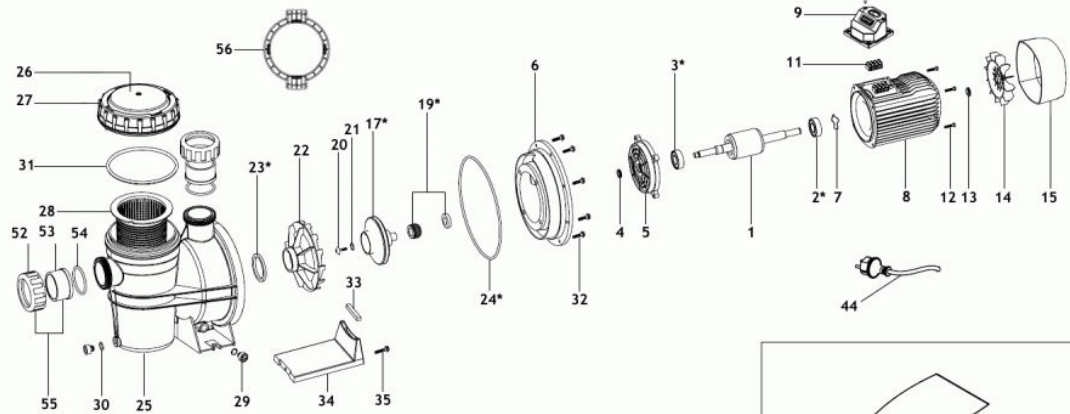

# SILEN PLUS 2 M

230 50/60 014653/STD

- 25.1
- 37
- 57
- 71
- 72
- 73
- 69

# SILENPLUS 3 M

(230 50/60 014653/STD)

\* piezas recomendadas - recommended spare parts