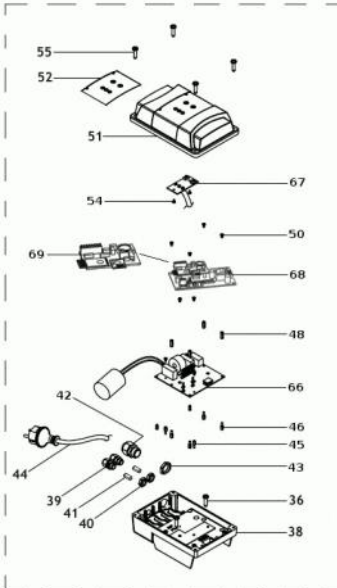

# SILENPLUS 1M

230 50/60 014646/STD

0116-.... >

< 5215-....

# SILEN PLUS 2 M

230 50/60 014653/STD

- 25.1
- 37
- 57
- 71
- 72
- 73
- 69

# SILENPLUS 3 M

(230 50/60 014653/STD)

\* piezas recomendadas - recommended spare parts