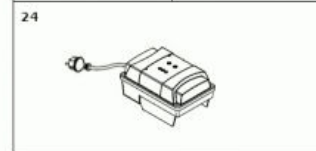

# SILENPLUS 1M

230 50/60 014646/STD

0116-.... >

< 5215-....