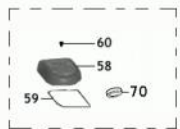

SILEN PLUS 2 M

230 50/60 014653/STD

- 25.1
- 37
- 57
- 71
- 72
- 73
- 69